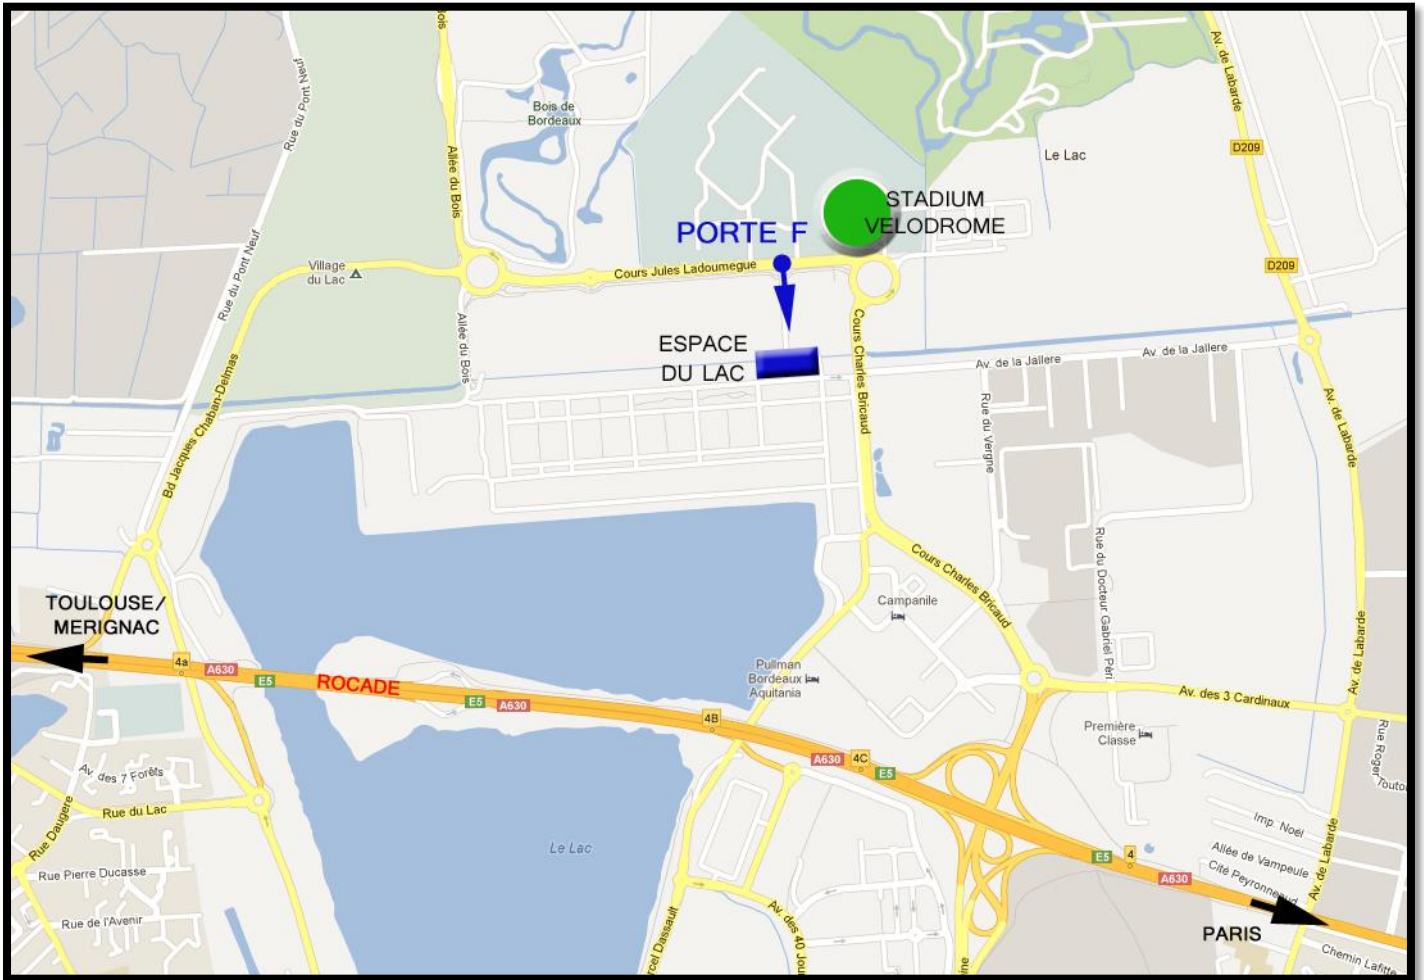

Plan d'accès – ESPACE DU LAC – PORTE F

✓ Depuis l'aéroport de Bordeaux Mérignac :

Prendre la rocade direction Paris, puis la sortie 4c – en direction de Bordeaux Lac et suivre le panneau : parc des expositions – prendre le cours Charles Bricaud puis le cours Jules Ladoumègue – **Entrée PORTE F (Stationnement sous les structures photovoltaïques de couleur bleu)**

✓ Depuis la gare de Bordeaux Saint-Jean :

Rattraper les quais de Bordeaux qui longent la Garonne – suivre les quais en direction de Bordeaux Lac – puis suivre la direction Parc des expositions - prendre le cours Charles Bricaud puis le cours Jules Ladoumègue – **Entrée PORTE F (Stationnement sous les structures photovoltaïques de couleur bleu)**

✓ En transport en commun :

Bus Lianes 14 : arrêt « Parc des expositions »

Adresse : Parc des Expositions de Bordeaux – Cours Jules Ladoumègue – 33300
BORDEAUX

Renseignements : 05 56 50 91 20